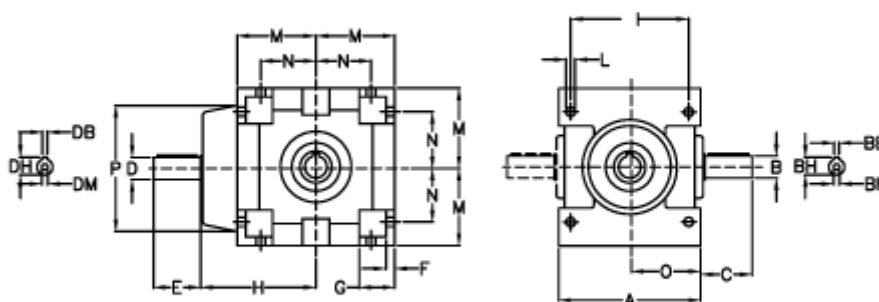

Varenummer: 2944024002200
 Beskrivelse: Vinkelgear RAN 24SB i=2

Mål

A	= 150	DB i>=2	= 6	E i>=2	= 40	O	= 75
BB H7	= 8	D h6 i=1	= 24	F	= 10	P f7	= 120
Betegnelse	= RAN 24	D h6 i>=2	= 19	G	= 45	Vægt (kg)	= 12.0
BH	= 27.0	DH i=1	= 27.0	H	= 116		
B h6	= 24	DH i>=2	= 21.5	I	= 125		
BM	= M8	DM i=1	= M8	L	= 9.0		
C	= 50	DM i>=2	= M6	M	= 80		
DB i=1	= 8	E i=1	= 50	N	= 50		